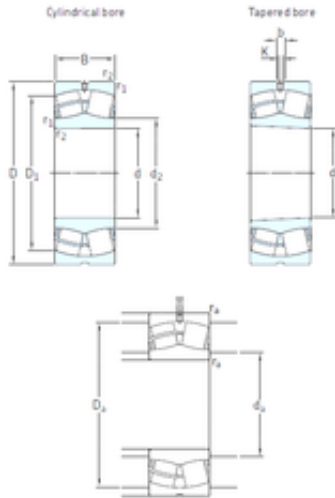

# KOYO MANUFACTURING (THAILAND) CO., LTD.

90 mm x 160 mm x 52,4 mm SKF  
23218CCK/W33 spherical roller bearings

Bearing No. 23218CCK/W33

23218CCK/W33 Bearing 2D drawings and 3D CAD models

Size	90x160x52.4 mm
Bore Diameter	90 mm
Outer Diameter	160 mm
Width	52,4 mm
d	90 mm
D	160 mm
B	52,4 mm
C	52,4 mm
b	5,5 mm
d2	106 mm
r1 min.	2 mm
r2 min.	2 mm
D1	137 mm
K	3 mm
da min.	101 mm
Da max.	149 mm
ra max.	2 mm
Weight	4,65 Kg
Basic dynamic load rating (C)	355 kN
Basic static load rating (C0)	440 kN
Fatigue load limit (Pu)	48
Reference speed	2800 r/min
Limiting speed	3800 r/min
Calculation factor (e)	0,31
Calculation factor (Y0)	2,2