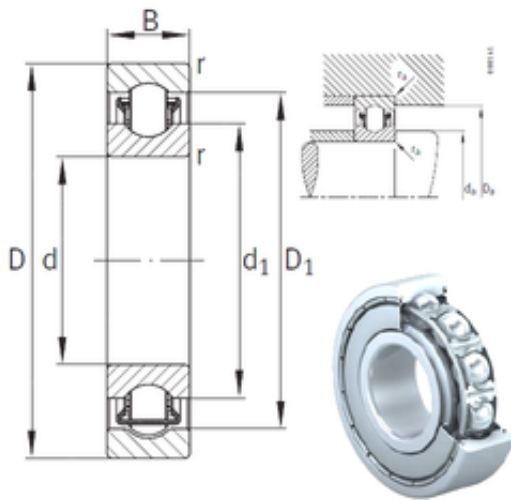

KOYO MANUFACTURING (THAILAND)CO.,LTD.

30 mm x 55 mm x 13 mm INA BXRE006-2Z
needle roller bearings

Bearing No. BXRE006-2Z

Size	30x55x13 mm
Bore Diameter	30 mm
Outer Diameter	55 mm
Width	13 mm
d	30 mm
D	55 mm
B	13 mm
C	13 mm
d1	38,9 mm
r min.	1 mm
D1	47,2 mm
da min.	34,6 mm
Da max.	50,4 mm
ra max.	1 mm
Weight	0,124 Kg
Basic dynamic load rating (C)	19,8 kN
Basic static load rating (C0)	15,2 kN
Fatigue load limit (Pu)	770

BXRE006-2Z Bearing 2D drawings and 3D CAD models