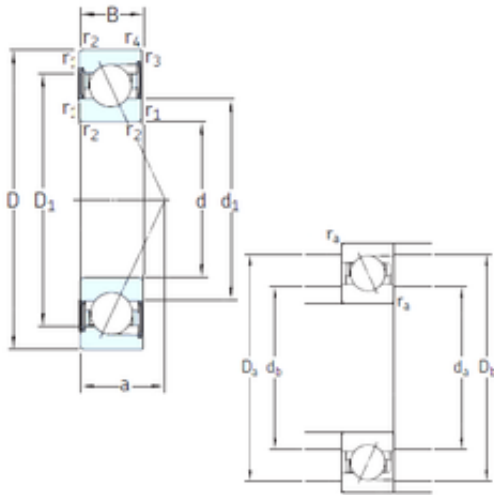

KOYO MANUFACTURING (THAILAND)CO.,LTD.

25 mm x 52 mm x 15 mm SNFA E 225 /S 7CE1
angular contact ball bearings

Bearing No. E 225 /S 7CE1

E 225 /S 7CE1 Bearing 2D drawings and 3D CAD models

Size	25x52x15 mm
Bore Diameter	25 mm
Outer Diameter	52 mm
Width	15 mm
d	25 mm
D	52 mm
B	15 mm
C	15 mm
a	13 mm
d1	34,1 mm
r1 min.	1 mm
r2 min.	1 mm
r3 min.	0,3 mm
r4 min.	0,3 mm
D1	43,7 mm
da min.	30,6 mm
Da max.	46,4 mm
db min	30,6 mm
ra max.	1 mm
rb max.	0,3 mm
Db max	49,6 mm
Weight	0,13 Kg
Basic dynamic load rating (C)	13,5 kN
Basic static load rating (C0)	7,2 kN
(Grease) Lubrication Speed	30 000 r/min